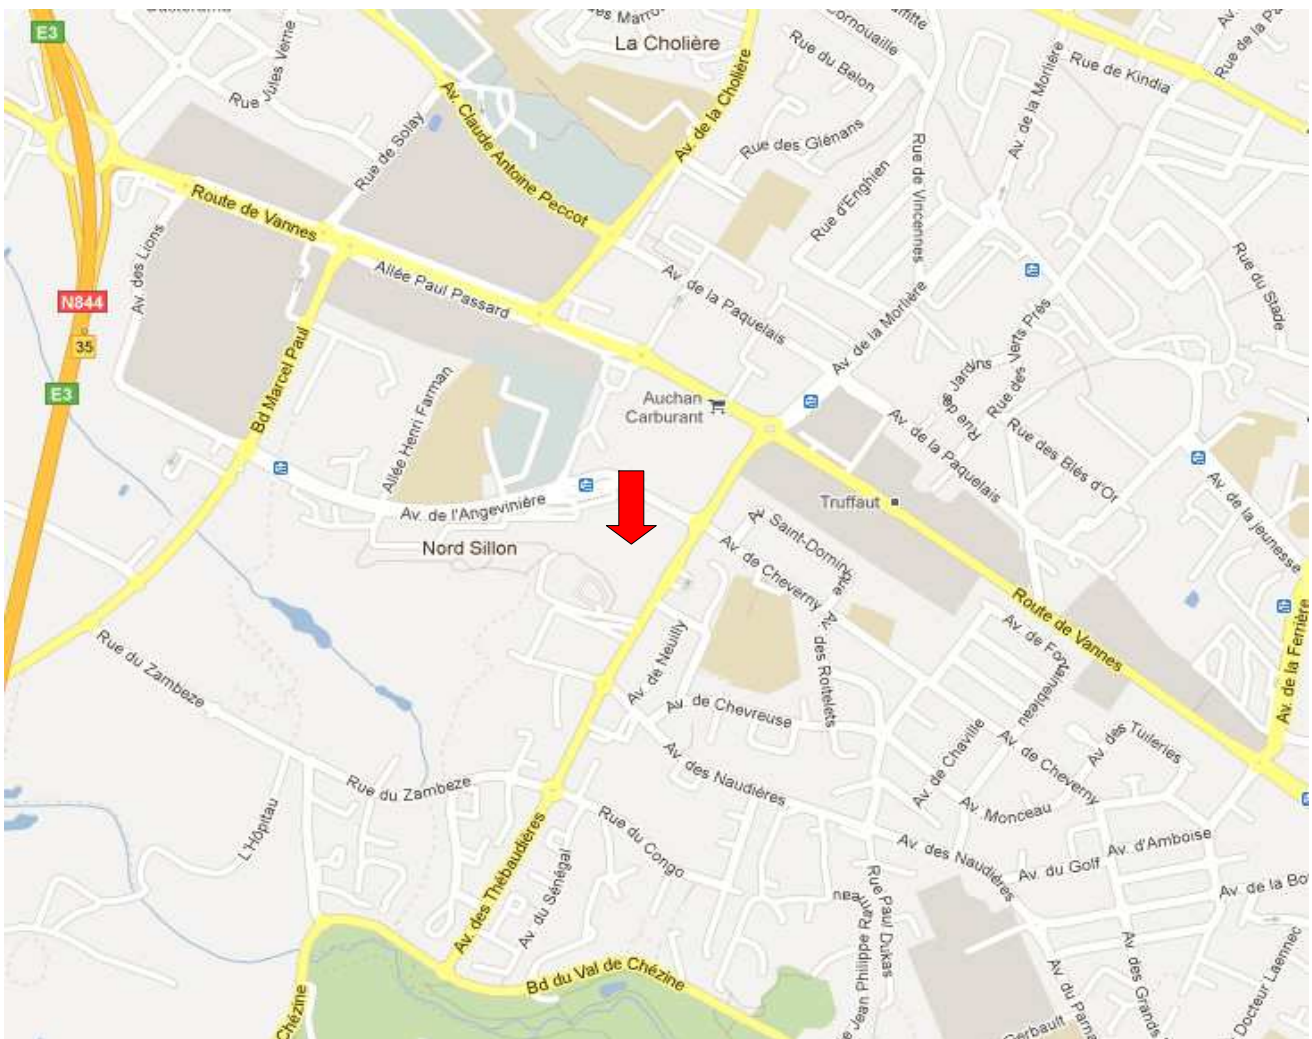

Où nous trouver:

8 avenue des Thébaudières
44800 Saint-Herblain
Le Sillon de Bretagne, Aile C
Entrée par parking du centre commercial,
« Les Bureaux du Sillon » - Etage n° 23

Comment arriver à Bâticroateurs44:

Tram: Ligne 3, arrêt « Sillon de Bretagne »
Bus: Ligne 54, 59, 73, 80, 90
Véhicule: Par le périphérique, « Porte de Sautron », puis « Route de Vannes ».
Par le centre, « Rond point de Vannes » puis « Route de Vannes ».